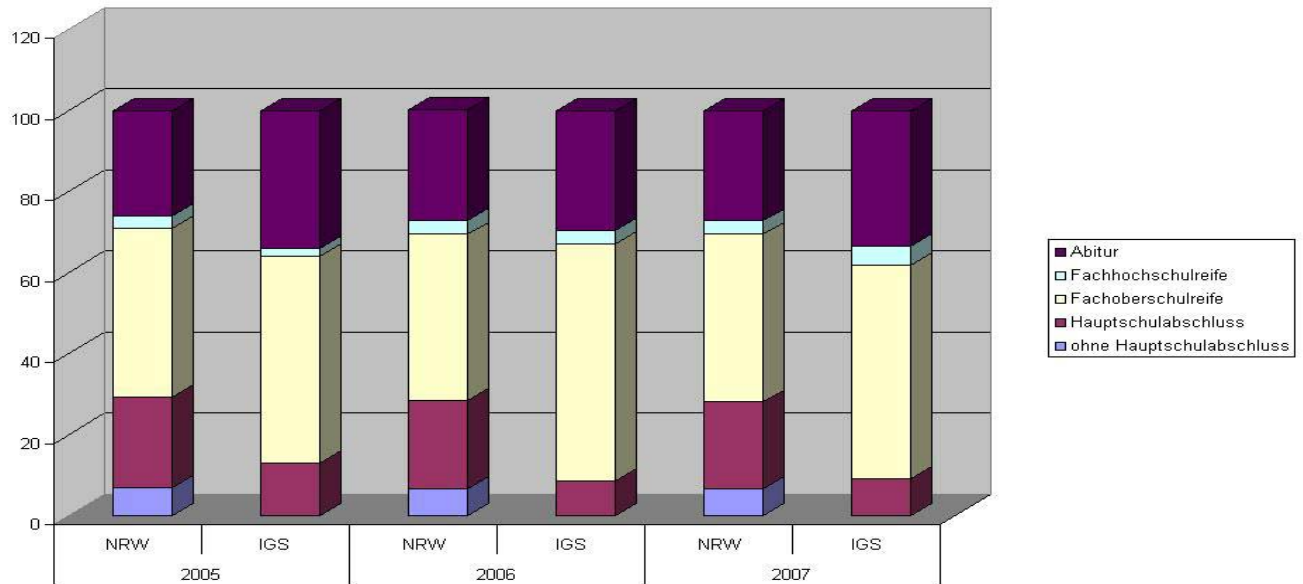

Schulabschlüsse NRW - IGS Bonn-Beuel im Vergleich in Prozent

	2005		2006		2007	
	NRW	IGS	NRW	IGS	NRW	IGS
ohne Hauptschulabschluss	6,9	0	6,6	0	6,5	0
Hauptschulabschluss	22,4	13	21,9	8,5	21,5	9,2
Fachhochschulreife	41,5	51	40,9	58,5	41,4	52,6
Fachoberschulreife	3,2	2	3,5	3,4	3,3	4,6
Abitur	25,9	34	27,2	29,6	27,3	33,5